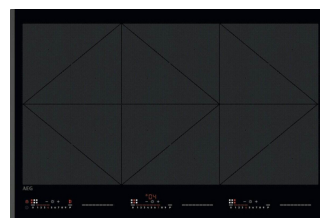

## AEG TR84IT00FB Negro Integrado 80 cm Con placa de inducción 6 zona(s)

Marca : AEG

Código del producto: 949 598 295

Nombre del producto : TR84IT00FB

AEG TR84IT00FB. Color del producto: Negro, Tipo de instalación: Integrado, Anchura de los quemadores: 80 cm. Certificación: WABE|UL|CE|DEMKO. Tipo de control: Tocar, Control de posición: Frente, Tipo de visualizador: LED. Carga conectada (eléctrica): 7350 W, Voltaje de entrada AC: 220-240/400 2N, Frecuencia de entrada AC: 50/60 Hz. Ancho: 780 mm, Profundidad: 520 mm, Peso: 20,6 kg

Diseño		Ergonomía	
Tamaño de la zona 4 de cocción (An x L)	180 x 220 mm	Vibrador	✓
Potencia de la zona de cocción 4	2000 W	Indicador de calor residual	✓
Potencia adicional de la zona 4 de cocción	3000 W	Bloqueo para niños	✓
Tipo de zona de cocción 5	Inducción	Apagado automático	✓
Forma de la zona 5 de cocción	Rectangular	<b>Campana extractora</b>	
Posición de la zona de cocción 5	Parte trasera derecha	Campana integrada *	✗
Fuente de alimentación de la zona de cocción 5	Eléctrico	<b>Control de energía</b>	
Tamaño de la zona 5 de cocción (An x L)	180 x 220 mm	Carga conectada (eléctrica) *	7350 W
Potencia de la zona de cocción 5	2000 W	Carga conectada (gas) *	0 W
		Voltaje de entrada AC	220-240/400 2N
		Frecuencia de entrada AC	50/60 Hz
		Consumo de energía (inactivo)	0,9 W
		<b>Peso y dimensiones</b>	
		Ancho	780 mm
		Profundidad	520 mm
		Peso	20,6 kg
		Ancho de compartimiento de instalación	75 cm
		Profundidad del compartimiento de instalación	49 cm
		<b>Empaquetado</b>	
		Volumen del paquete	61460 cm <sup>3</sup>
		Ancho del paquete	868 mm
		Profundidad del paquete	600 mm
		Altura del paquete	118 mm
		Peso del paquete	23 kg
		<b>Detalles técnicos</b>	
		Certificados de conformidad	CE, UL