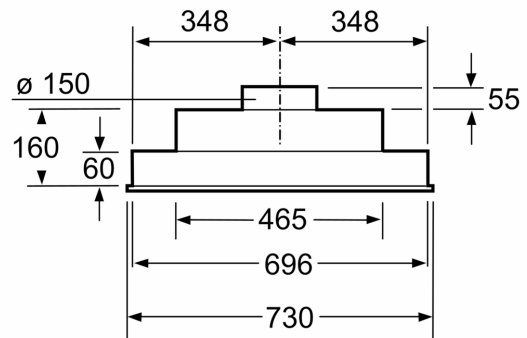

**Datos técnicos**

Tipología: .....Built-in/Built-under  
 Longitud del cable de alimentación eléctrica: ..... 130 cm  
 Dimensiones de instalación necesarias (H x W x D): .....215mm x 700.0mm x 350mm mm  
 Altura: .....215 mm  
 Dist mín resp zonas coacc eléct: ..... 650 mm  
 Dist mín resp zonas coacc gas: ..... 650 mm  
 Peso neto: ..... 7.9 kg  
 Tipo de control: .....Mecánico  
 Número de niveles de extracción: ..... 3 niveles + intensivo  
 Potencia máxima de extracción de aire: .....468 m<sup>3</sup>/h  
 Máxima extracción de aire en recirculación en nivel intensivo: ..... 324.0 m<sup>3</sup>/h  
 Máxima extracción de aire en recirculación: ..... 281 m<sup>3</sup>/h  
 Máxima extracción de aire en nivel intensivo: ..... 614 m<sup>3</sup>/h  
 Caudal máximo de aire: .....468 m<sup>3</sup>/h  
 Número de lámparas: ..... 2  
 Potencia sonora: ..... 63 dB(A) re 1pW  
 Diámetro de la salida de aire: ..... 120 / 150 mm  
 Material del filtro antigrasa: .....Aluminio lavable  
 Código EAN: ..... 4242006322274  
 Potencia de conexión: ..... 206 W  
 Intensidad corriente eléctrica: .....10 A  
 Tensión: .....220-240 V  
 Frecuencia: ..... 50 Hz  
 Tipo de enchufe: .....Schuko con conexión a tierra  
 Tipo de instalación: ..... Integrable

**Módulo de integración, 75 cm, Gris  
metalizado  
3BF276NG**

Dimensiones en mm

Dimensiones en mm

Dimensiones en mm