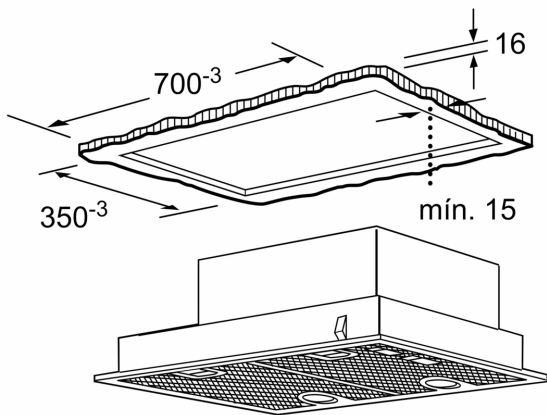

**Datos técnicos**

Tipología: .....Built-in/Built-under  
 Longitud del cable de alimentación eléctrica: ..... 130 cm  
 Dimensiones de instalación necesarias (H x W x D): .....215mm x 700.0mm x 350mm mm  
 Altura: .....215 mm  
 Dist mín resp zonas coacc eléct: ..... 650 mm  
 Dist mín resp zonas coacc gas: ..... 650 mm  
 Peso neto: ..... 7.9 kg  
 Tipo de control: .....Mecánico  
 Número de niveles de extracción: ..... 3 niveles + intensivo  
 Potencia máxima de extracción de aire: .....468 m<sup>3</sup>/h  
 Máxima extracción de aire en recirculación en nivel intensivo: ..... 324.0 m<sup>3</sup>/h  
 Máxima extracción de aire en recirculación: ..... 281 m<sup>3</sup>/h  
 Máxima extracción de aire en nivel intensivo: ..... 614 m<sup>3</sup>/h  
 Caudal máximo de aire: .....468 m<sup>3</sup>/h  
 Número de lámparas: ..... 2  
 Potencia sonora: ..... 63 dB(A) re 1pW  
 Diámetro de la salida de aire: ..... 120 / 150 mm  
 Material del filtro antigrasa: .....Aluminio lavable  
 Código EAN: ..... 4242006322274  
 Potencia de conexión: ..... 206 W  
 Intensidad corriente eléctrica: .....10 A  
 Tensión: .....220-240 V  
 Frecuencia: ..... 50 Hz  
 Tipo de enchufe: .....Schuko con conexión a tierra  
 Tipo de instalación: ..... Integrable

**Módulo de integración, 75 cm, Gris  
metalizado  
3BF276NG**

Dimensiones en mm

Dimensiones en mm

Dimensiones en mm