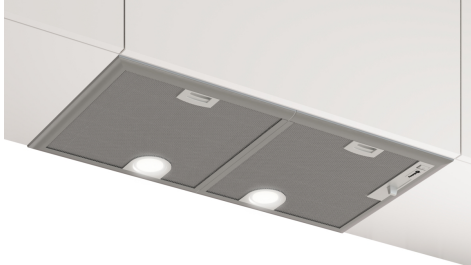

**Módulo de integración, 75 cm, Gris metalizado 3BF276NG**

**Un módulo de integración para que tus muebles de cocina sean los verdaderos protagonistas en el ambiente más limpio.**

- Gracias a su control mecánico, accederás cómodamente al nivel de potencia deseado.
- Adaptable a cada espacio y cocina. Posibilidad de instalación en recirculación.
- Filtros de diseño tradicional de aluminio multicapa, de gran eficiencia y lavables en lavavajillas.
- Iluminación LED: la más efectiva, duradera y eficiente, para no perder detalle.
- Modo de recirculación: soluciona instalaciones complicadas al limpiar el aire sin un conducto exterior.

**Módulo de integración, 75 cm, Gris  
metalizado  
3BF276NG**

Dimensiones en mm

Dimensiones en mm

Dimensiones en mm