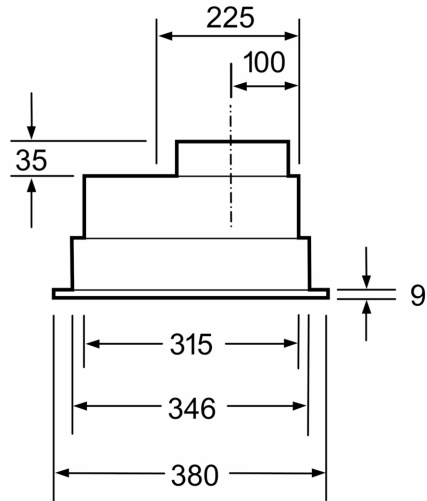

**Datos técnicos**

Tipología: .....Built-in/Built-under  
 Longitud del cable de alimentación eléctrica: ..... 130 cm  
 Dimensiones de instalación necesarias (H x W x D): .....215mm x 700.0mm x 350mm mm  
 Altura: .....215 mm  
 Dist mín resp zonas coacc eléct: ..... 650 mm  
 Dist mín resp zonas coacc gas: ..... 650 mm  
 Peso neto: ..... 7.9 kg  
 Tipo de control: .....Mecánico  
 Número de niveles de extracción: ..... 3 niveles + intensivo  
 Potencia máxima de extracción de aire: .....468 m<sup>3</sup>/h  
 Máxima extracción de aire en recirculación en nivel intensivo: ..... 324.0 m<sup>3</sup>/h  
 Máxima extracción de aire en recirculación: ..... 281 m<sup>3</sup>/h  
 Máxima extracción de aire en nivel intensivo: ..... 614 m<sup>3</sup>/h  
 Caudal máximo de aire: .....468 m<sup>3</sup>/h  
 Número de lámparas: ..... 2  
 Potencia sonora: ..... 63 dB(A) re 1pW  
 Diámetro de la salida de aire: ..... 120 / 150 mm  
 Material del filtro antigrasa: .....Aluminio lavable  
 Código EAN: ..... 4242006322274  
 Potencia de conexión: ..... 206 W  
 Intensidad corriente eléctrica: .....10 A  
 Tensión: .....220-240 V  
 Frecuencia: ..... 50 Hz  
 Tipo de enchufe: .....Schuko con conexión a tierra  
 Tipo de instalación: ..... Integrable

**Módulo de integración, 75 cm, Gris  
metalizado  
3BF276NG**

Dimensiones en mm

Dimensiones en mm

Dimensiones en mm