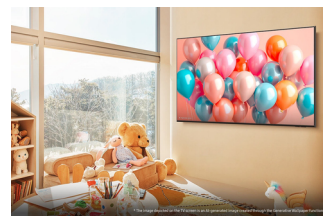

Samsung TQ55Q7FAAU 139,7 cm (55") 4K Ultra HD Smart TV Wifi Negro

Marca : Samsung

Código del producto: TQ55Q7FAAUXC

Nombre del producto : TQ55Q7FAAU

- Q4 AI Processor
- 100% Color Volume with Quantum Dot
- Samsung Knox Security

TQ55Q7FAAUXC

Samsung TQ55Q7FAAU. Diagonal de la pantalla: 139,7 cm (55"), Resolución de la pantalla: 3840 x 2160 Pixeles, Tipo HD: 4K Ultra HD, Tecnología de visualización: QLED, Forma de la pantalla: Plana. Smart TV. Tecnología de interpolación de movimiento: Motion Xcelerator, Relación de aspecto nativa: 16:9. Formato de señal digital: DVB-C, DVB-S2, DVB-T2. Wifi, Ethernet. Color del producto: Negro