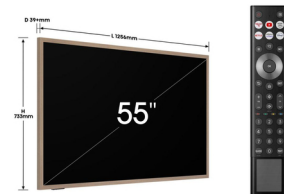

## Hisense 55S7NQTUK 139,7 cm (55") 4K Ultra HD Smart TV Wifi Oro 400 cd / m<sup>2</sup>

Marca : Hisense

Código del producto: 20014883

Nombre del producto : 55S7NQTUK

Hisense 55S7NQTUK. Diagonal de la pantalla: 139,7 cm (55"), Resolución de la pantalla: 3840 x 2160 Pixeles, Tipo HD: 4K Ultra HD, Tecnología de visualización: QLED, Forma de la pantalla: Plana, Tipo de retroiluminación LED: Edge-LED. Smart TV. Tecnología de interpolación de movimiento: Motion Rate 480, Brillo de pantalla: 400 cd / m<sup>2</sup>, Tiempo de respuesta: 6,5 ms, Razón de contraste (típica): 4000:1, Relación de aspecto nativa: 16:9. Formato de señal digital: DVB-T2, DVB-T2C, DVB-TCS2. Wifi. Color del producto: Oro