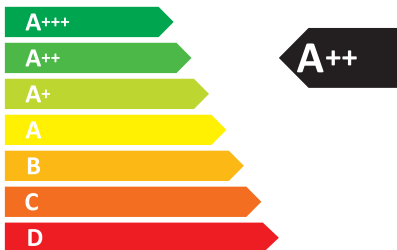

THALASSA EVO

**29**  
kWh/annum

ABCDEFGHI

ABCDEFGHI

ABCDEFGHI

**45** dB

65/2014